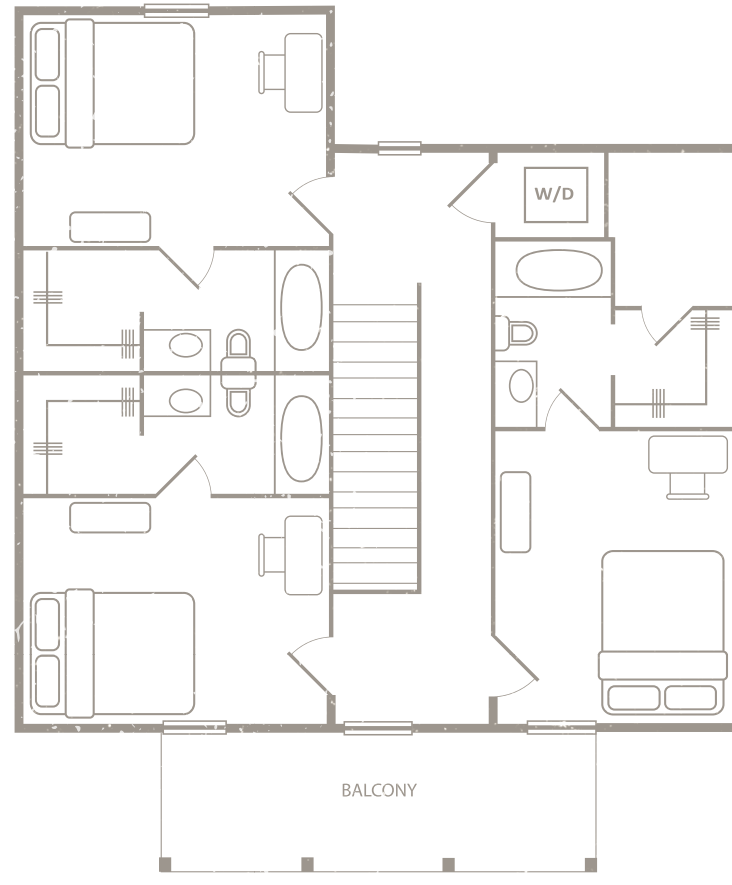

5 BEDROOM, 5 BATH DUPLEX

1,888 SQ FT.

p: 602-783-1100  redpoint-tempe.com

1,832 SQ FT.

5 BEDROOM, 5 BATH COTTAGE

p: 602-783-1100  redpoint-tempe.com