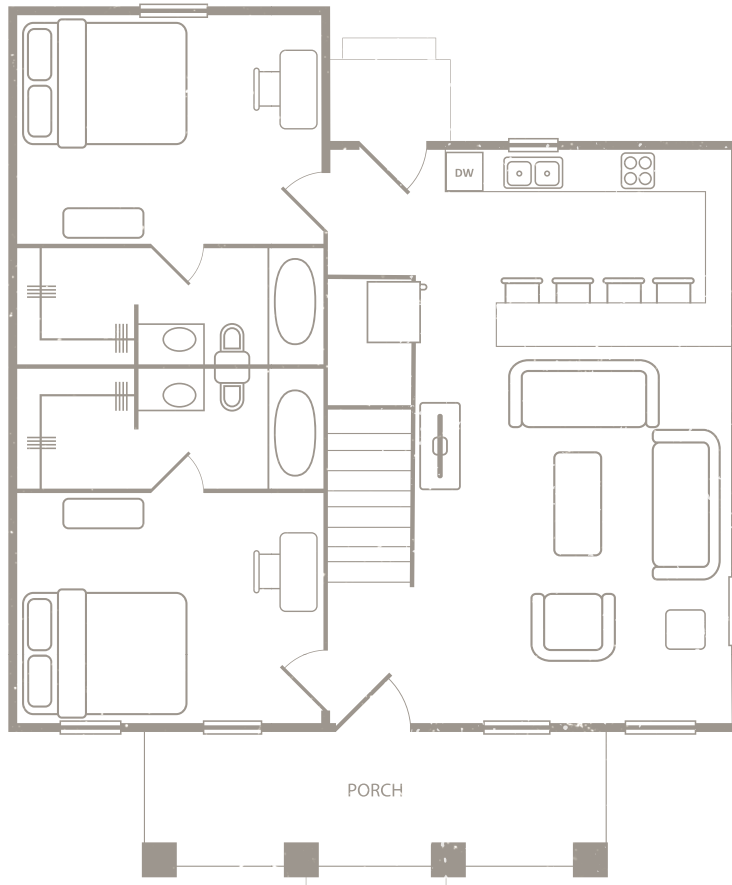

5 BEDROOM, 5 BATH DUPLEX

1,888 SQ FT.

p: 602-783-1100  redpoint-tempe.com

1,832 SQ FT.

5 BEDROOM, 5 BATH COTTAGE

p: 602-783-1100  redpoint-tempe.com